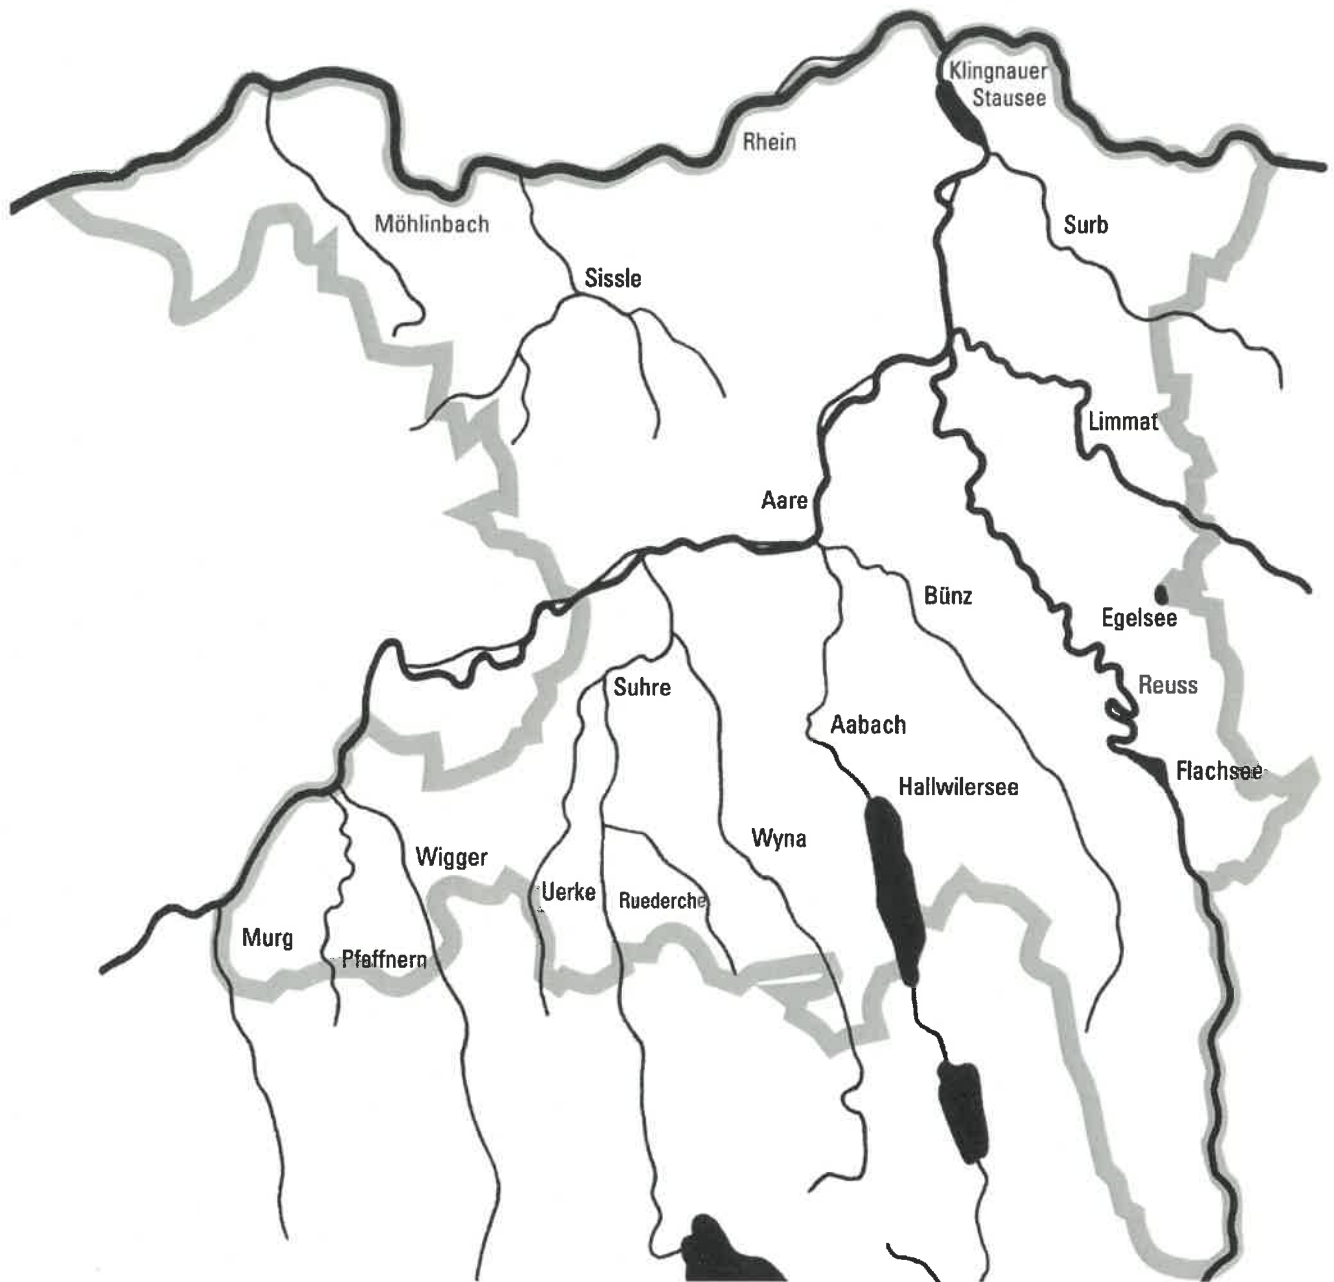

QR – Codes

- Scrolle runter, bis zur Überschrift «Kanton Aargau»
- Wähle zu den unterschiedlichen Themen Übungen aus!

Die Bezirke im Kt. Aargau <https://learningapps.org/view231730>

20 Seen und Flüsse im Aargau <https://learningapps.org/view1835955>

Städte und wichtige Ortschaften im Aargau <https://learningapps.org/view2660035>

Bezirksgrenzen: Kanton Aargau

Der Aargau – vom Wasser gestaltet

1. Rhein

2. Aare

3. Limmat

4. Reuss

5. Murg

6. Pfaffnern

7. Wigger

8. Uerke

9. Suhre

10. Ruederche

11. Wyne oder Wyna

12. Aabach

13. Bünz

14. Surb

15. Sissle

16. Möhlinbach

17. Hallwilersee

18. Flachsee

19. Egelsee

20. Klingnauer Stausee