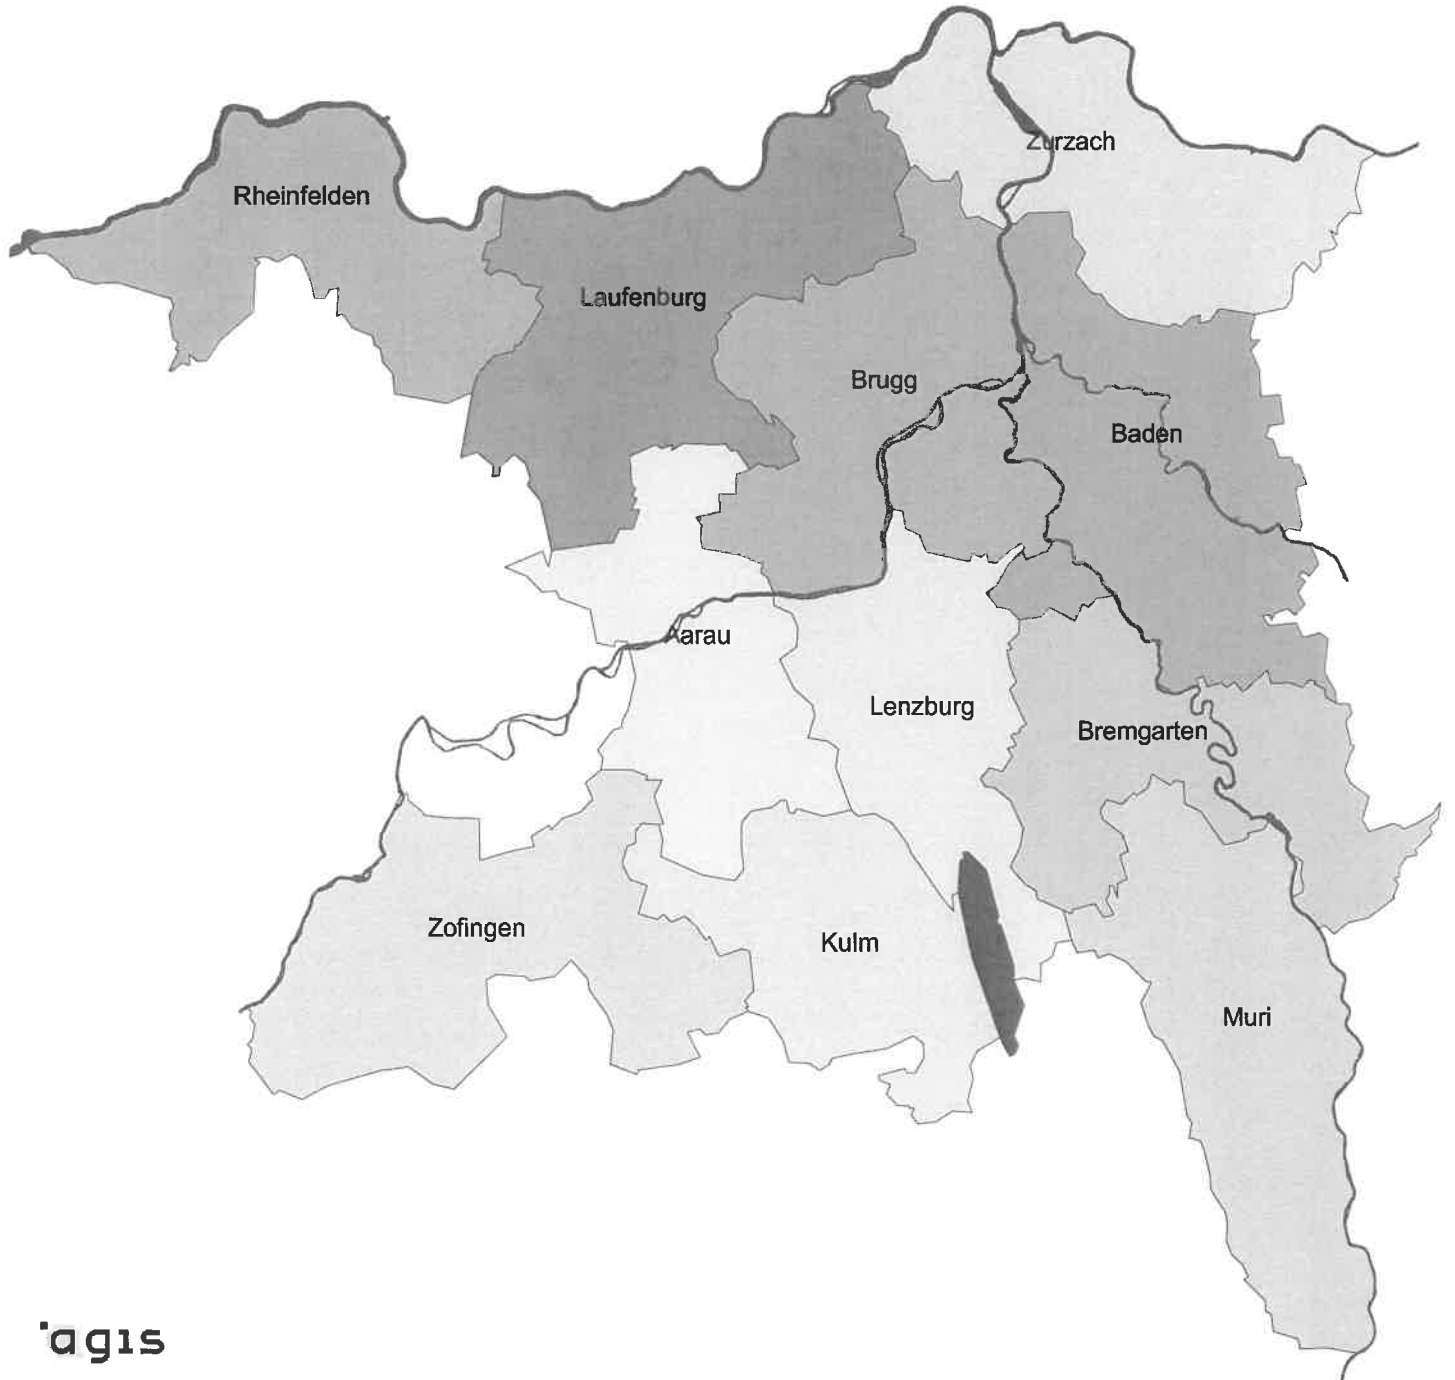

QR – Codes

- Scrolle runter, bis zur Überschrift «Kanton Aargau»
- Wähle zu den unterschiedlichen Themen Übungen aus!

Die Bezirke im Kt. Aargau <https://learningapps.org/view231730>

20 Seen und Flüsse im Aargau <https://learningapps.org/view1835955>

Städte und wichtige Ortschaften im Aargau <https://learningapps.org/view2660035>

Bezirksgrenzen: Kanton Aargau

Der Aargau – vom Wasser gestaltet

1. Rhein

2. Aare

3. Limmat

4. Reuss

5. Murg

6. Pfaffnern

7. Wigger

8. Uerke

9. Suhre

10. Ruederche

11. Wyne oder Wyna

12. Aabach

13. Bünz

14. Surb

15. Sissle

16. Möhlinbach

17. Hallwilersee

18. Flachsee

19. Egelsee

20. Klingnauer Stausee